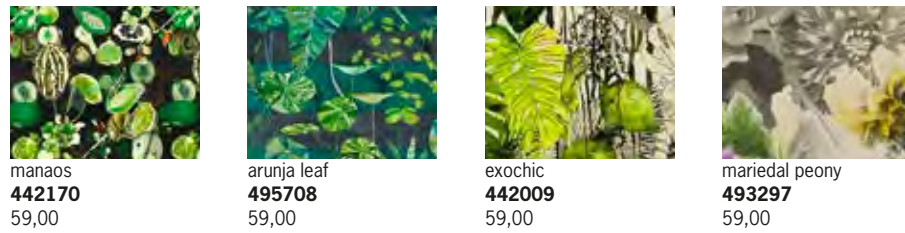

design: francesco favagrossa

jankurtz

FIAM RELAX design: francesco favagrossa

MAXX LIEGESTUHL design: jankurtz

bezeichnung	liegestuhl	fußteil
description	deckchair	foot rest
material	gestell: teak massiv bezug: 100% polyacryl	gestell: teak massiv
material	frame: solid teak covers: 100% polyacryl	frame: solid teak
höhe height	98 (40)	33
breite width	64 (43)	57
tiefe depth	112	67
edv-nr. edp-no.	492159	492166
preis uvp price rrp €	119,00	59,00