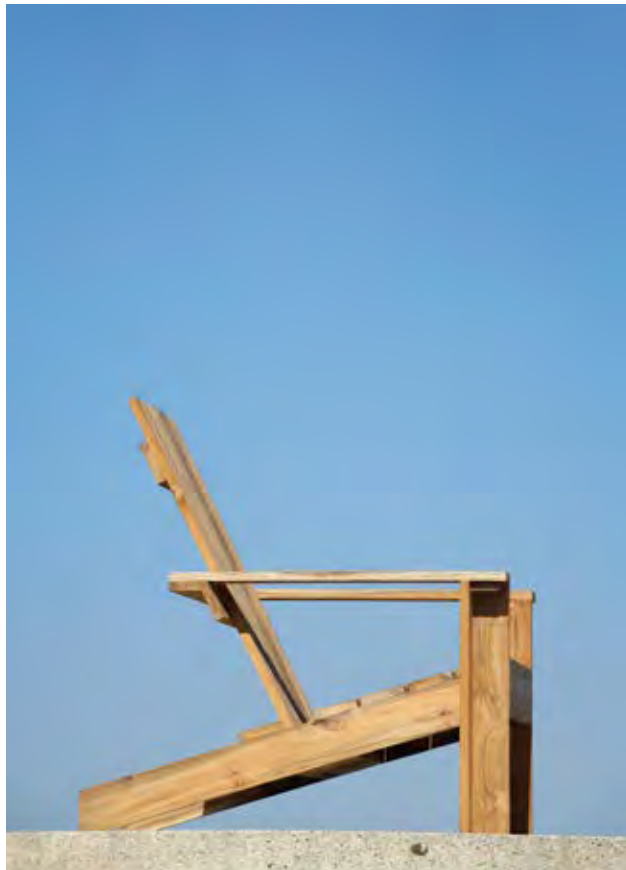

BATTEN

design: marcus hofbauer

bezeichnung	armlehnsessel | armlehnenhöhe: 57 cm	beistelltisch	auflage für armlehnsessel | sitz- und rückenkissen			
description	armchair | armrest height: 57 cm	side table	padding for armchair | seat cushion and back cushion			
material	gestell: recyceltes teak		bezug: 100% polyacryl mit reißverschluss			
material	frame: recycled teak		cover: 100% polyacrylic with zipper			
höhe height	96 (38)	38	5 / 10			
breite width	78 (58)	57	58 / 58			
tiefe depth	97 (51)	54	50 / 30			
ve (pal.) pu (pal.)	1	1	1			
gewicht weight	22 kg	7 kg	0.5 kg			
farbe colour	natur natural	natur natural	weiß white	türkis turquoise	taupe taupe	marine blau navy blue
edv-nr. edp-no.	490436	490437	498472	498473	498474	498475
preis uvp | price rrp €	879,00	259,00	149,00	149,00	149,00	149,00

design: marcus hofbauer