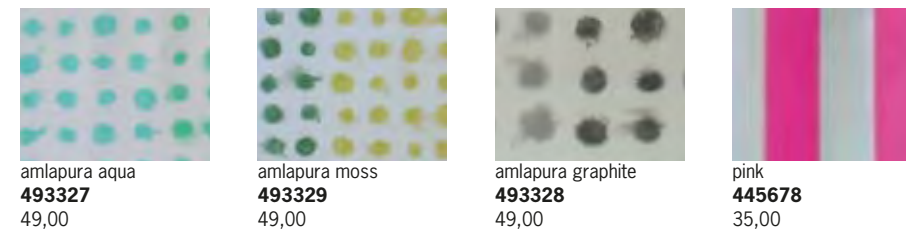

MAXX REGIESESSEL design: jankurtz

bezeichnung	regiesessel | armlehnenhöhe: 64,5 cm
description	director´s chair | armrest height: 64,5 cm
material	gestell: teak massiv bezug: 100% polyacryl
material	frame: solid teak covers: 100% polyacryl
höhe height	85 (45)
breite width	51 (44)
tiefe depth	53 (41)
edv-nr. edp-no.	492726
preis uvp | price rrp €	139,00