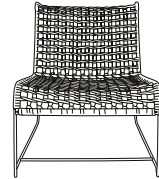

1

14 kg

schwarz black

493402

749,00