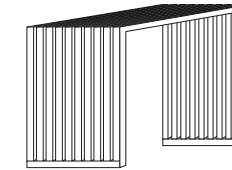

design: jankurtz

TIVOLI

design: jankurtz

bezeichnung	bank		
description	bench		
material	zertifiziertes teak		
material	certificated teak		

höhe height	45	45	45
breite width	150	120	80
tiefe depth	40	40	40

ve (pal.) pu (pal.)	1	1	1

gewicht weight	24 kg	22 kg	15 kg

farbe colour	natur natural	natur natural	natur natural

edv-nr. edp-no.	498664	498663	498669

preis uvp | price rp €	729,00	598,00	469,00