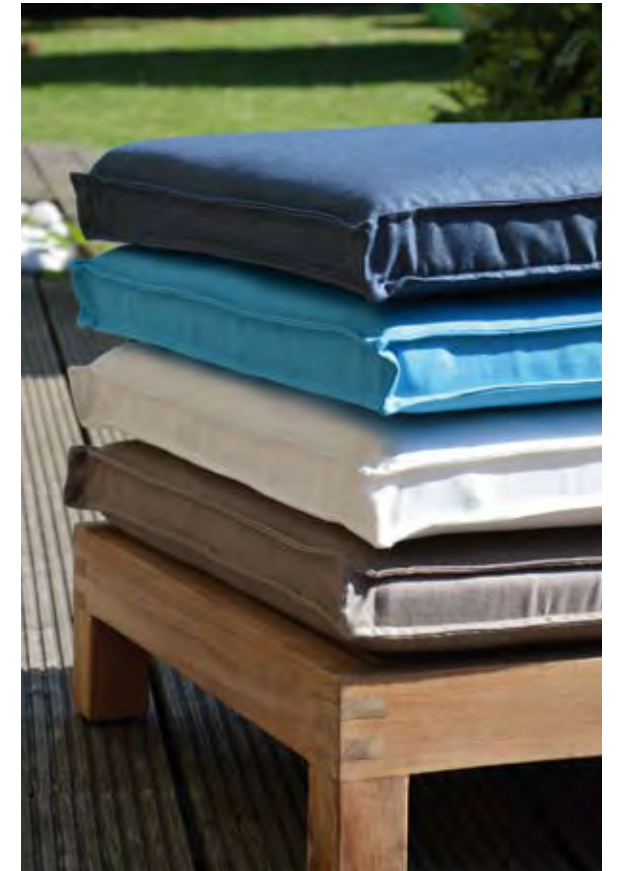

design: jankurtz

KORFU

design: jankurtz

bezeichnung	auflage mit kopfkissen			
description	cushion with headcushion			
material	bezug: 100% polyacryl mit reißverschluss			
material	cover: 100% polyacrylic with zipper			
höhe height	5			
breite width	200			
tiefe depth	65			
ve (pal.) pu (pal.)	1			
gewicht weight	1 kg			
farbe colour	 weiß white	 türkis turquoise	 taupe taupe	 marine blau navy blue
edv-nr. edp-no.	498460	498461	498462	498463
preis uvp price rrp €	259,00	259,00	259,00	259,00