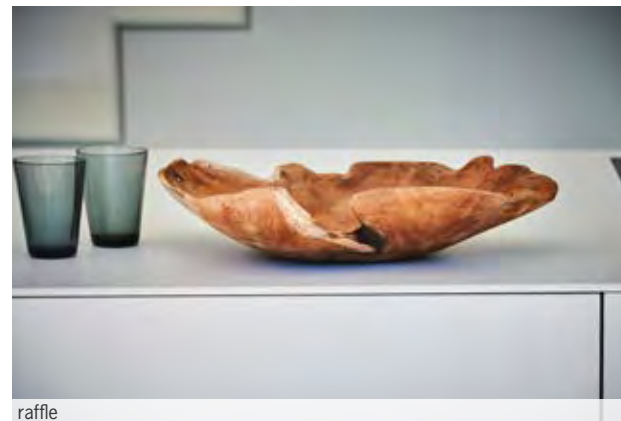

FLOWER

design: jankurtz

bezeichnung windlicht
description table lantern
material teakwurzel mit weißem wachs
jedes stück ein unikat
material teakroot with white wax
each piece is unique

höhe height ca. approx. 16
breite width ca. approx. Ø 20-30
tiefe depth

ve (pal.) pu (pal.) 1

gewicht weight 5 kg

farbe natur
colour natural

edv-nr. edp-no. 495598

preis uvp | price rrp € 69,00

NATURAL

schale bowl
teak massiv jedes stück ein unikat
solid teak each piece is unique

ca. approx. 15 ca. approx. 20
ca. approx. Ø 30 ca. approx. Ø 50

1 1

gewicht weight 3 kg 8 kg

farbe natur natur
colour natural natural

880543

880544

49,00

59,00

RAFFLE

schale bowl
teak massiv jedes stück ein unikat
solid teak each piece is unique

ca. approx. 10
ca. approx. Ø 50

1

farbe natur
colour natural

442278

79,00

KISTA

design: jankurtz

bezeichnung kiste
description case
material recyceltes teak
jedes stück ein unikat
material recycled teak
each piece is unique

höhe height 38
breite width 45
tiefe depth 35

ve (pal.) pu (pal.) 1

gewicht weight 5 kg

farbe natur
colour natural

edv-nr. edp-no. 492876

preis uvp | price rrp € 98,00

WINE

kiste | hocker
case | stool
recyceltes teak jedes stück ein unikat
recycled teak each piece is unique

24
46
32

1

gewicht weight 4 kg

farbe natur
colour natural

492868

89,00

MANDIRI

tablett tray
teak massiv
teak soild

6
45
32,5

1

gewicht weight 2 kg

farbe natur
colour natural

490562

69,00

NICE

hocker | beistelltisch
stool | side table
teak massiv jedes stück ein unikat
solid teak each piece is unique

30 40
35 41,5
35 41,5

1

1

gewicht weight 4 kg

gewicht weight 5 kg

farbe natur
colour natural

farbe natur
colour natural

492875

440434

79,00

119,00