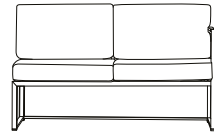

design: jankurtz

LUX LOUNGE design: jankurtz

bezeichnung	eckelement [3]	mittelelement [4]	anbauelement [5]	armlehnsessel armlehnenhöhe: 62 cm, mit teakeinlagen [6]
description	corner element [3]	middle element [4]	extension element [5]	armchair armrest height: 62 cm, with teak inlets [6]
material	gestell: edelstahl, pulverbeschichtet weiß , inkl. sitz- und rückenkissen bezug: 100% polyacryl, mit reißverschluss			
material	frame: stainless steel, powder coated white , incl. seat- and backcushion cover: 100% polyacrylic, with zip			
höhe height	75 (41)	75 (41)	41	75 (41)
breite width	67	62	62	68
tiefe depth	67 (52)	67 (52)	62	67 (52)
ve (pal.) pu (pal.)	1	1	1	1
gewicht weight	11 kg	10 kg	8 kg	12 kg
farbe colour	edv-nr. edp-no. preis uvp price rrp	edv-nr. edp-no. preis uvp price rrp	edv-nr. edp-no. preis uvp price rrp	edv-nr. edp-no. preis uvp price rrp
schwarz black	420163 1.198,00	420166 998,00	420175 598,00	420172 1.198,00
weiß white	420164 1.198,00	420167 998,00	420176 598,00	420173 1.198,00
taupe taupe	420165 1.198,00	420168 998,00	420177 598,00	420174 1.198,00