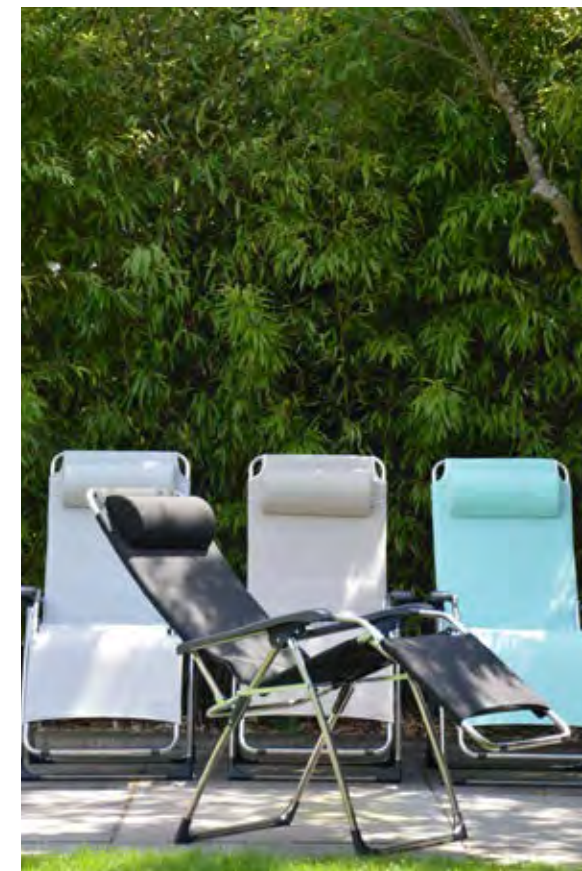

design: francesco favagrossa

FIAM AMIDA XXL

bezeichnung relaxliege | armlehnenhöhe: 67 cm, stufenlos verstellbar

description relaxing chair | armrest height: 67 cm, infinitely variable

material gestell: aluminium, armlehnen: kunststoff
bezug: kunststoffgewebe, inkl. Nackenrolle

material frame: aluminium, armrest: plastic
cover: synthetic fabric, incl. neck cushion

höhe height 136 (51)
breite width 86 (50)
tiefe depth 70 (53)

ve (pal.) pu (pal.) 1 (18)

gewicht weight 5.6 kg

farbe colour taupe taupe dkl'blau dark blue salbei salvia

edv-nr. edp-no. **490948** **490949** **445237**

preis uvp | price rrp € 398,00 398,00 398,00