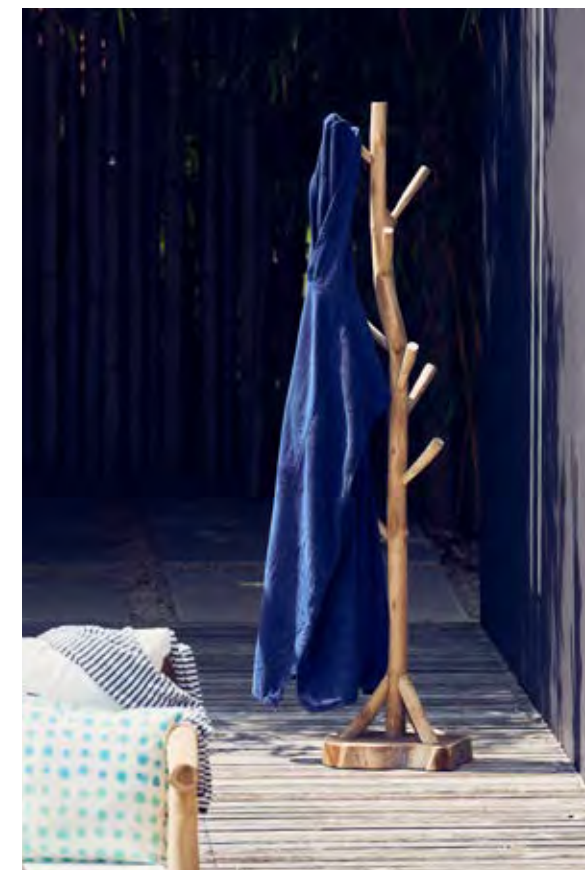

design: jankurtz

design: jankurtz

CANO

design: jankurtz

bezeichnung	hocker	
description	stool	
material	teak massiv jedes stück ein unikat	
material	solid teak each piece is unique	
höhe height	40	
breite width	ca. approx. Ø 30	
tiefe depth		
ve (pal.) pu (pal.)	1	
gewicht weight	9 kg	
farbe colour	<div style="display: flex; gap: 10px;"> <div style="width: 10px; height: 15px; background-color: #8B734D; border: 1px solid black;"></div> natur natural </div>	
edv-nr. edp-no.	495611	
preis uvp price rrp €	198,00	