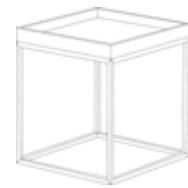

PINO

design: jankurtz

beistelltisch | geschlossen

description side table | closed

gestell: edelstahl, geschliffen
tablett: teak massiv (abnehmbar)

frame: stainless steel, polished
tray: solid teak natural (removeable)

höhe height	45
breite width	40
tiefe depth	40

ve (pal.) pu (pal.)	1

gewicht weight	5 kg

farbe colour	natur natural