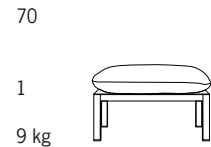

FIAM DOMINO

design: fiam & joachim nees

bezeichnung	grundelement | inkl. kissen	anbauelement | inkl. kissen	armlehnsset, 2 St. | inkl. kissen	rückenlehne | inkl. kissen (für eckelement)
description	single element | incl. cushion	extension element | incl. cushion	armrest set, 2 pcs. | incl. cushion	backrest | incl. cushion (for corner element)
material	gestell: aluminium, pulverbeschichtet kissenbezug: 100% polypropylen			
material	frame: aluminium, powder coated cushion cover: 100% polypropylen			

höhe height	85 (42)	42		
breite width	70	70		
tiefe depth	70	70		

ve (pal.) pu (pal.)

1

1

1

1

1

gewicht weight

12 kg

9 kg

4 kg

3 kg

gestell | kissen
frame | cushion

edv-nr. | edp-no.
preis uvp | price rrp

edv-nr. | edp-no.
preis uvp | price rrp

edv-nr. | edp-no.
preis uvp | price rrp

edv-nr. | edp-no.
preis uvp | price rrp

weiß | weiß
white | white

440818
979,00

442398
759,00

440825
298,00

440831
129,00

weiß | taupe
white | taupe

440819
979,00

442399
759,00

440826
298,00

440832
129,00

schwarz | schwarz
black | black

440815
979,00

442395
759,00

440821
298,00

440828
129,00

taupe | schwarz
taupe | black

440817
979,00

442397
759,00

440824
298,00

440830
129,00

taupe | taupe
taupe | taupe

440816
979,00

442396
759,00

440822
298,00

440829
129,00

schwarz | graphit grau
black | graphit grey

440820
979,00

442400
759,00

440827
298,00

440833
129,00

jankurtz