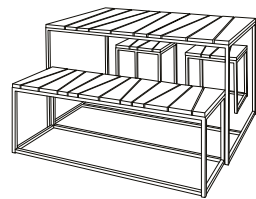

design: olaf schröder

jankurtz

GUARD design: olaf schröder

ALOIS

design: eva marguerre | marcel besau

bezeichnung	1 tisch	1 bank	2 hocker
description	1 table	1 bench	2 stools
material	gestell: stahlrohr, schwarz pulverbeschichtet lattung: robinie massiv, natur geölt		
material	frame: steel tube, black powder coated battens: solid robinia, natural oiled		
höhe height	75	44	44
breite width	120	115	38
tiefe depth	78	38	38
ve (pal.) pu (pal.)	1 (2)		
gewicht weight	50 kg		
farbe colour	schwarz black		
edv-nr. edp-no.	490498		
preis uvp price rrp €	1.098,00		