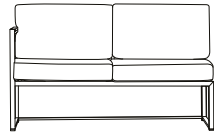

varianten | variants

jankurtz

LUX LOUNGE design: jankurtz

LUX LOUNGE design: jankurtz

bezeichnung	2-sitzer sofa armlehnenhöhe: 62 cm, mit teakeinlage, armlehne links [1]	armlehne rechts [2]
description	2-seater sofa armrest height: 62 cm, with teak inlet, armrest left [1]	armrest right [2]
material	gestell: edelstahl, pulverbeschichtet schwarz , inkl. sitz und rückenkissen bezug: 100% polyacryl, mit reißverschluss, handwaschbar	
material	frame: stainless steel, powder coated black , incl. seat- and backcushion cover: 100% polyacrylic, with zip, hand-washable	
höhe height	75 (41)	75 (41)
breite width	127	127
tiefe depth	67 (52)	67 (52)
ve (pal.) pu (pal.)	1	1
gewicht weight	16 kg	16 kg
farbe colour	schwarz black	schwarz black
edv-nr. edp-no.	420045	420048
preis uvp price rrp €	1.498,00	1.498,00

design: jankurtz

LUX LOUNGE design: jankurtz

bezeichnung	eckelement [3]	mittelelement [4]	anbauelement [5]	armlehnsessel armlehnenhöhe: 62 cm, mit teakeinlagen [6]
description	corner element [3]	middle element [4]	extension element [5]	armchair armrest height: 62 cm, with teak inlets [6]
material	gestell: edelstahl, pulverbeschichtet schwarz , inkl. sitz und rückenkissen bezug: 100% polyacryl, mit reißverschluss, handwaschbar			
material	frame: stainless steel, powder coated black , incl. seat- and backcushion cover: 100% polyacrylic, with zip, hand-washable			
höhe height	75 (41)	75 (41)	41	75 (41)
breite width	67	62	62	68
tiefe depth	67 (52)	67 (52)	62	67 (52)
ve (pal.) pu (pal.)	1	1	1	1
gewicht weight	11 kg	10 kg	8 kg	12 kg
farbe colour	schwarz black	schwarz black	schwarz black	schwarz black
edv-nr. edp-no.	420046	420047	420044	420049
preis uvp price rrp €	1.198,00	998,00	598,00	1.198,00