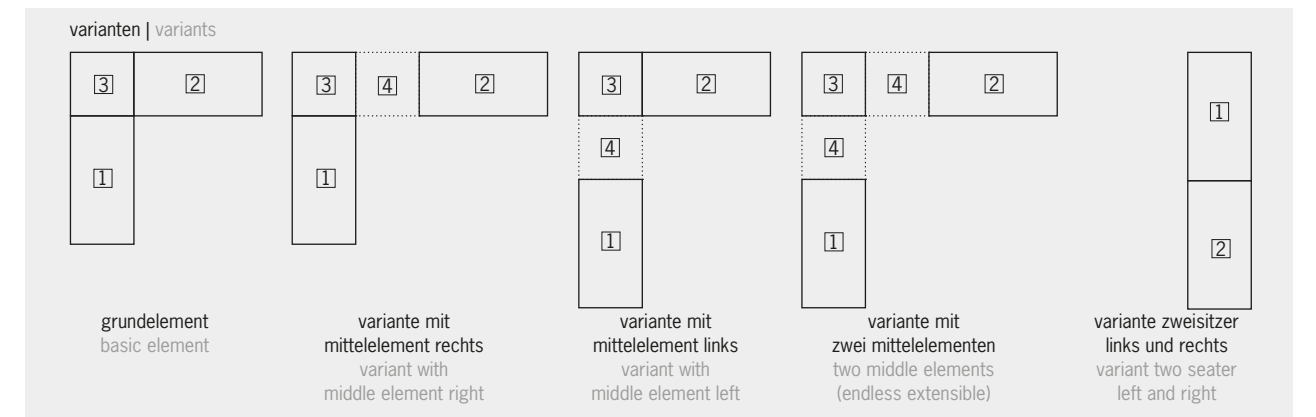

LUX LOUNGE design: jankurtz

bezeichnung	2-sitzer sofa | armlehnenhöhe: 62 cm, mit teakeinlage, armlehne links [1] armlehne rechts [2]		
description	2-seater sofa | armrest height: 62 cm, with teak inlet, armrest left [1] armrest right [2]		
material	gestell: edelstahl, inkl. sitz und rückenkissen bezug: 100% polyacryl, mit reißverschluss		
material	frame: stainless steel, incl. seat- and backcushion cover: 100% polyacrylic, with zip		
höhe height	75 (41)	75 (41)	75 (41)
breite width	127	127	127
tiefe depth	67 (52)	67 (52)	67 (52)
ve (pal.) pu (pal.)	1	1	1
gewicht weight	16 kg	16 kg	16 kg
farbe colour	schwarz black weiß white taupe taupe	schwarz black weiß white taupe taupe	schwarz black weiß white taupe taupe
edv-nr. edp-no.	498491	498564	498570
preis uvp | price rrp €	1.498,00	1.498,00	1.498,00

LUX LOUNGE design: jankurtz