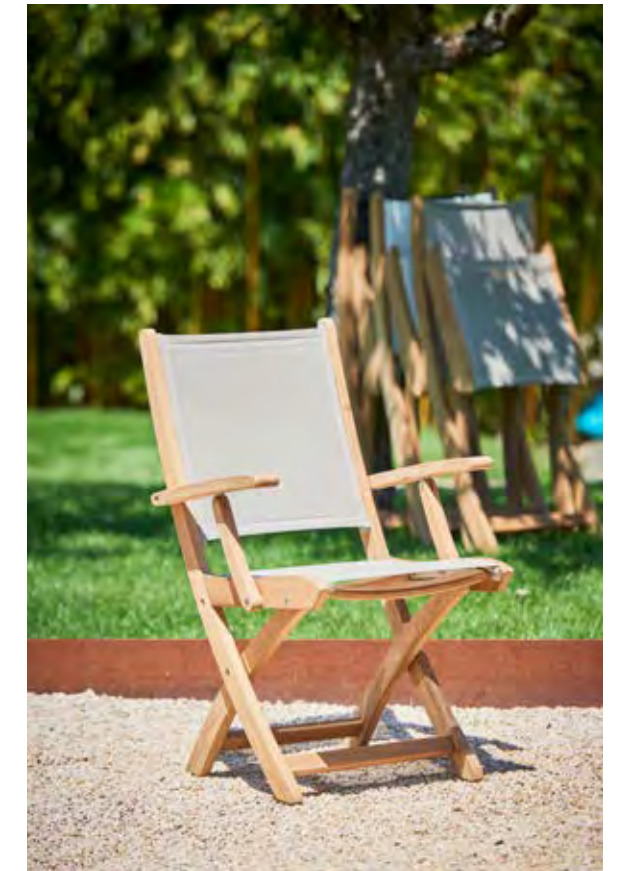

design: jankurtz

TOWN

design: jankurtz

bezeichnung klapptisch | balkontisch

description folding table | balcony table

material zertifiziertes teak massiv

material certificated teak solid

höhe height 75 75 75
breite width 120 70 60
tiefe depth 70 70 60

ve (pal.) pu (pal.) 1 1 1

gewicht weight 18 kg 16 kg 12 kg

farbe colour natur natural natur natural natur natural

edv-nr. edp-no. **498696** **498695** **498698**

preis uvp | price rrp € 698,00 489,00 398,00