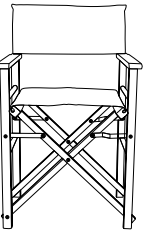

MAXX REGIESESSEL design: jankurtz

bezeichnung	regiesessel | armlehnenhöhe: 64,5 cm
description	director´s chair | armrest height: 64,5 cm
material	gestell: teak massiv bezug: 100% polyacryl
material	frame: solid teak covers: 100% polyacryl
höhe height	85 (45)
breite width	51 (44)
tiefe depth	53 (41)
edv-nr. edp-no.	492726
preis uvp | price rrp €	139,00