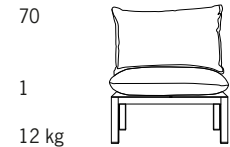

FIAM DOMINO

design: fiam & joachim nees

bezeichnung	grundelement | inkl. kissen	anbauelement | inkl. kissen	armlehnsset, 2 St. | inkl. kissen	rückenlehne | inkl. kissen (für eckelement)
description	single element | incl. cushion	extension element | incl. cushion	armrest set, 2 pcs. | incl. cushion	backrest | incl. cushion (for corner element)
material	gestell: aluminium, pulverbeschichtet kissenbezug: 100% polypropylen			
material	frame: aluminium, powder coated cushion cover: 100% polypropylen			

höhe height	85 (42)	42		
breite width	70	70		
tiefe depth	70	70		

ve (pal.) pu (pal.)