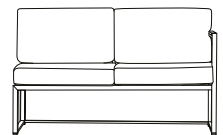

LUX LOUNGE design: jankurtz

bezeichnung	2-sitzer sofa | armlehnenhöhe: 62 cm, mit teakeinlage, armlehne links [1] armlehne rechts [2]		
description	2-seater sofa | armrest height: 62 cm, with teak inlet, armrest left [1] armrest right [2]		
material	gestell: edelstahl, inkl. sitz und rückenkissen bezug: 100% polyacryl, mit reißverschluss		
material	frame: stainless steel, incl. seat- and backcushion cover: 100% polyacrylic, with zip		
höhe height	75 (41)	75 (41)	75 (41)
breite width	127	127	127
tiefe depth	67 (52)	67 (52)	67 (52)
ve (pal.) pu (pal.)	1	1	1
gewicht weight	16 kg	16 kg	16 kg
farbe colour	schwarz black weiß white taupe taupe	schwarz black weiß white taupe taupe	schwarz black weiß white taupe taupe
edv-nr. edp-no.	498491	498564	498570
preis uvp | price rrp €	1.498,00	1.498,00	1.498,00

design: jankurtz

LUX LOUNGE design: jankurtz

bezeichnung	eckelement [3]	mittelelement [4]	anbauelement [5]	armlehnsessel | armlehnenhöhe: 62 cm, mit teakeinlagen [6]
description	corner element [3]	middle element [4]	extension element [5]	armchair | armrest height: 62 cm, with teak inlets [6]
material	gestell: edelstahl, inkl. sitz und rückenkissen bezug: 100% polyacryl, mit reißverschluss			
material	frame: stainless steel, incl. seat- and backcushion cover: 100% polyacrylic, with zip			
höhe height	75 (41)	75 (41)	41	75 (41)
breite width	67	62	62	68
tiefe depth	67 (52)	67 (52)	62	67 (52)
ve (pal.) pu (pal.)	1	1	1	1
gewicht weight	11 kg	10 kg	8 kg	12 kg
farbe colour	edv-nr. | edp-no. preis uvp | price rrp	edv-nr. | edp-no. preis uvp | price rrp	edv-nr. | edp-no. preis uvp | price rrp	edv-nr. | edp-no. preis uvp | price rrp
schwarz black	498489 1.198,00	498490 998,00	498576 598,00	498488 1.198,00
weiß white	498565 1.198,00	498566 998,00	498569 598,00	498568 1.198,00
taupe taupe	498571 1.198,00	498572 998,00	498575 598,00	498574 1.198,00