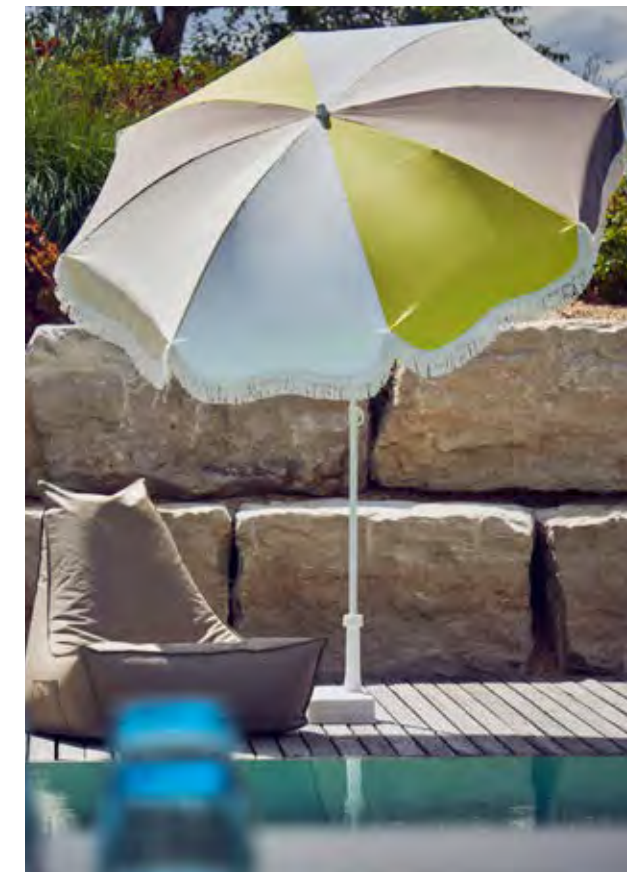

design: jankurtz