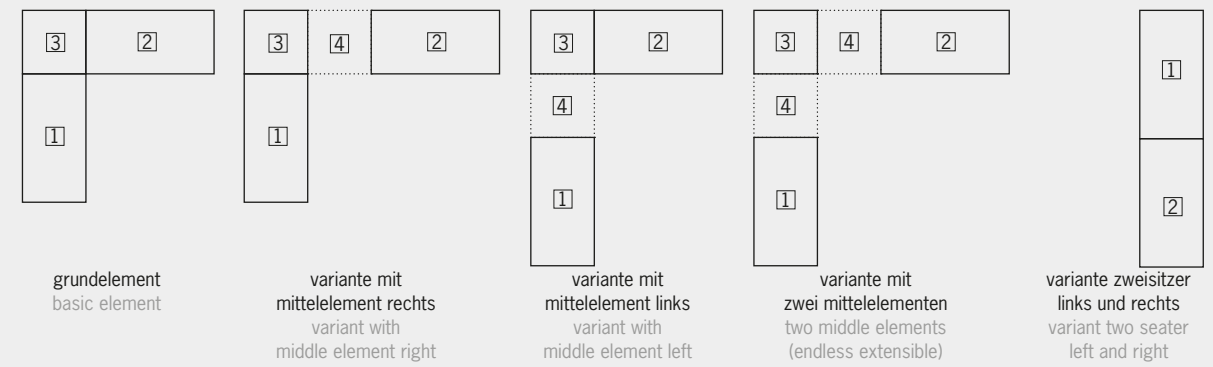

varianten | variants