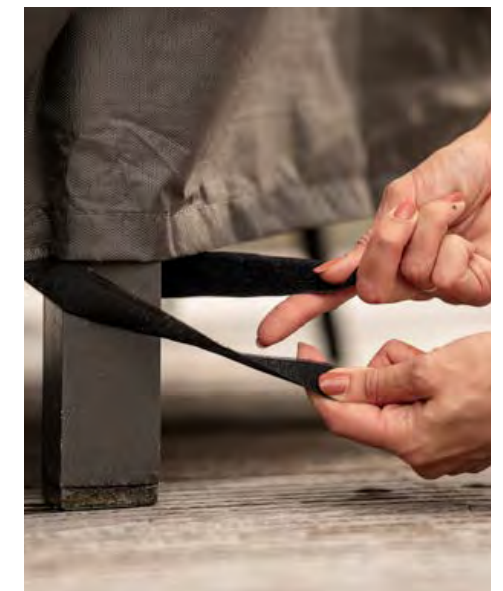

design: jankurtz

jankurtz

DIMO design: jankurtz

SCHUTZHÜLLEN PROTECTIVE COVERS

material polypropylen grau

material polypropylene grey

name name	passend für suitable for	höhe height	breite width	tiefe depth	edv-nr. edp-no.	preis uvp price rrp
stapelstühle (4 stk.) stackable chair (4 pcs.)	MYA METAL MYA SPAGHETTI MIA LUX CUBIC ARIA LIVE	100 (75)	58	71	471380	49,00
schirme parasols	Ø 300 stockschirm Ø 300 pole parasol	165	30		471381	39,00
	TORINO TORINO	200	50		471382	49,00
liegen sun beds	LUXURY SONOMA QUADRATO KORFU	30	80	245	471383	69,00
tische tables	universell universal	65	100	190	471384	79,00
		65	90	170	471385	69,00
		65	90	90	471386	49,00
		65	100	100	471387	59,00
		65	90	150	471388	59,00
		65	110	250	471389	79,00
		65	110	310	471390	98,00
		65	90	130	471391	59,00
lounges lounges	MERCY ROPE ecke/mitte/ecke corner/mid/corner	60	100	280	471392	98,00
	MERCY ROPE ecke/ecke corner/corner	60	100	190	471393	69,00
	MERY ROPE couchtisch coffee table	39	100	100	471394	49,00
	ARKI ecke/mitte/ecke corner/mid/corner	50	85	235	471395	79,00
	ARKI ecke/ecke corner/corner	50	85	162	471396	59,00
	LUX LOUNGE 2-sitzer+ecke 2-seater+corner	57	77	204	471397	69,00
	LUX LOUNGE ecke/ecke corner/corner	57	77	135	471398	59,00
	LUX LOUNGE armlehnsessel armchair	57	77	77	471399	49,00
	FIAM DOMINO 2-sitzer 2-seater	65	100	180	471400	79,00
	FIAM DOMINO armlehnsessel armchair	65	100	100	471401	49,00
kissentasche cushion bag		90	75	75	471402	49,00