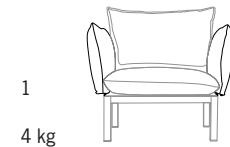

FIAM DOMINO

design: fiam & joachim nees

bezeichnung	grundelement | inkl. kissen	anbauelement | inkl. kissen	armlehnsset, 2 St. | inkl. kissen	rückenlehne | inkl. kissen (für eckelement)
description	single element | incl. cushion	extension element | incl. cushion	armrest set, 2 pcs. | incl. cushion	backrest | incl. cushion (for corner element)
material	gestell: aluminium, pulverbeschichtet kissenbezug: 100% polypropylen			
material	frame: aluminium, powder coated cushion cover: 100% polypropylen			

höhe height	85 (42)	42		
breite width	70	70		
tiefe depth	70	70		

ve (pal.) pu (pal.)

1

1

1

1

1

gewicht weight

12 kg

9 kg

4 kg

3 kg

gestell | kissen
frame | cushion

edv-nr. | edp-no.
preis uvp | price rrp

edv-nr. | edp-no.
preis uvp | price rrp

edv-nr. | edp-no.
preis uvp | price rrp

edv-nr. | edp-no.
preis uvp | price rrp

weiß | weiß
white | white

440818
979,00

442398
759,00

440825
298,00

440831
129,00

weiß | taupe
white | taupe

440819
979,00

442399
759,00

440826
298,00

440832
129,00

schwarz | schwarz
black | black

440815
979,00

442395
759,00

440821
298,00

440828
129,00

taupe | schwarz
taupe | black

440817
979,00

442397
759,00

440824
298,00

440830
129,00

taupe | taupe
taupe | taupe

440816
979,00

442396
759,00

440822
298,00

440829
129,00

schwarz | graphit grau
black | graphit grey

440820
979,00

442400
759,00

440827
298,00

440833
129,00

jankurtz