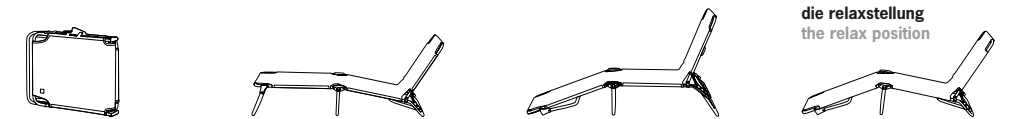

design: francesco favagrossa