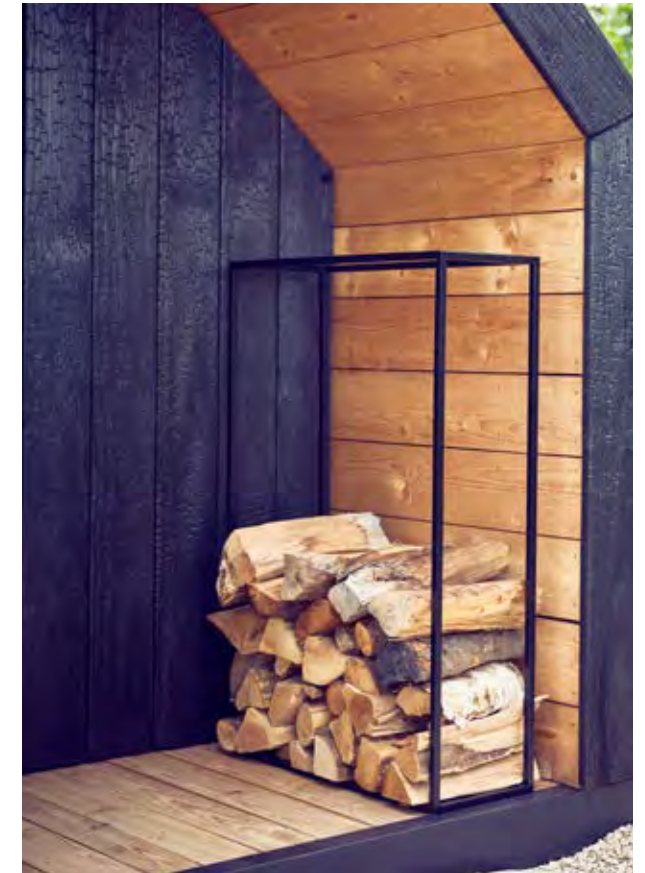

HOLZMICHEL design: jankurtz

bezeichnung	kaminholzgestell	abdeckung	verbindungsset zum stapeln	verbindungsset zum nebeneinander fixieren
description	firewood rack	covering	combination for stacking	combination for fixing side by side
material	stahlrohr, pulverbeschichtet			
material	steel tube, powder coated			
höhe height	90			
breite width	60	60		
tiefe depth	25	40		
ve (pal.) pu (pal.)	1	1	1	1
gewicht weight	11 kg	2 kg	0.5 kg	0.5 kg
farbe colour	schwarz black	schwarz black		
edv-nr. edp-no.	493527	493528	493529	493530
preis uvp | price rrp €	239,00	45,00	25,00	25,00

HOLZMAXX design: jankurtz

bezeichnung	kaminholzgestell
description	firewood rack
material	stahlrohr, pulverbeschichtet
material	steel tube, powder coated
höhe height	100
breite width	64
tiefe depth	25
ve (pal.) pu (pal.)	1
gewicht weight	5 kg
farbe colour	schwarz black
edv-nr. edp-no.	490349
preis uvp | price rrp €	159,00

design: jankurtz