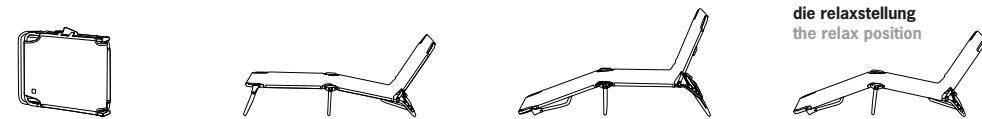

FIAM AMIGO XXL design: francesco favagrossa

bezeichnung dreibeinliege | zusammengeklappt: 77 x 61 x 20 cm, 3-fach verstellbare rückenlehne

description sunbed | folded: 77 x 61 x 20 cm, triple - way adjustable backrest

material gestell: aluminium
bezug: kunststoffgewebe

material frame: aluminium
cover: synthetic fabric

höhe height 40
breite width 75
tiefe depth 207

ve (pal.) pu (pal.) 1 (13)

gewicht weight 5.9 kg

farbe bezug colour cover	weiß white	schwarz black	grau grey	taupe taupe	salbei salvia
farbe band colour rope	weiß white	schwarz black	schwarz black	taupe taupe	salbei salvia

edv-nr. edp-no.	492532	492531	492530	492529	445227

preis uvp | price rrp €	319,00	319,00	319,00	319,00	319,00

design: francesco favagrossa

FIAM AMIGO XXL SOFT design: francesco favagrossa

bezeichnung dreibeinliege | zusammengeklappt: 77 x 61 x 20 cm, 3-fach verstellbare rückenlehne

description sunbed | folded: 77 x 61 x 20 cm, triple - way adjustable backrest

material gestell: aluminium
bezug: 100% polypropylen

material frame: aluminium
cover: 100% polypropylene

höhe height 40
breite width 75
tiefe depth 207

ve (pal.) pu (pal.) 1 (13)

gewicht weight 6.5 kg

farbe colour	taupe taupe	anthrazit anthracite

edv-nr. edp-no.	495229	495230

preis uvp | price rrp €	369,00	369,00