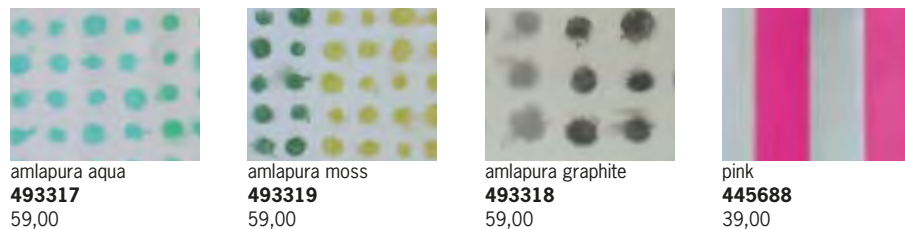

design: francesco favagrossa

jankurtz

FIAM RELAX design: francesco favagrossa

MAXX LIEGESTUHL design: jankurtz

bezeichnung	liegestuhl	fußteil
description	deckchair	foot rest
material	gestell: teak massiv bezug: 100% polyacryl	gestell: teak massiv
material	frame: solid teak covers: 100% polyacryl	frame: solid teak
höhe height	98 (40)	33
breite width	64 (43)	57
tiefe depth	112	67
edv-nr. edp-no.	492159	492166
preis uvp price rrp €	119,00	59,00