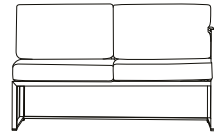

varianten | variants

jankurtz

LUX LOUNGE design: jankurtz

LUX LOUNGE design: jankurtz

bezeichnung	2-sitzer sofa armlehnenhöhe: 62 cm, mit teakeinlage, armlehne links [1]	armlehne rechts [2]
description	2-seater sofa armrest height: 62 cm, with teak inlet, armrest left [1]	armrest right [2]
material	gestell: edelstahl, pulverbeschichtet schwarz , inkl. sitz und rückenkissen bezug: 100% polyacryl, mit reißverschluss, handwaschbar	
material	frame: stainless steel, powder coated black , incl. seat- and backcushion cover: 100% polyacrylic, with zip, hand-washable	
höhe height	75 (41)	75 (41)
breite width	127	127
tiefe depth	67 (52)	67 (52)
ve (pal.) pu (pal.)	1	1
gewicht weight	16 kg	16 kg
farbe colour	schwarz black	schwarz black
edv-nr. edp-no.	420045	420048
preis uvp price rrp €	1.498,00	1.498,00

design: jankurtz

LUX LOUNGE design: jankurtz

bezeichnung	eckelement [3]	mittelelement [4]	anbauelement [5]	armlehnsessel armlehnenhöhe: 62 cm, mit teakeinlagen [6]
description	corner element [3]	middle element [4]	extension element [5]	armchair armrest height: 62 cm, with teak inlets [6]
material	gestell: edelstahl, pulverbeschichtet schwarz , inkl. sitz und rückenkissen bezug: 100% polyacryl, mit reißverschluss, handwaschbar			
material	frame: stainless steel, powder coated black , incl. seat- and backcushion cover: 100% polyacrylic, with zip, hand-washable			
höhe height	75 (41)	75 (41)	41	75 (41)
breite width	67	62	62	68
tiefe depth	67 (52)	67 (52)	62	67 (52)
ve (pal.) pu (pal.)	1	1	1	1
gewicht weight	11 kg	10 kg	8 kg	12 kg
farbe colour	schwarz black	schwarz black	schwarz black	schwarz black
edv-nr. edp-no.	420046	420047	420044	420049
preis uvp price rrp €	1.198,00	998,00	598,00	1.198,00