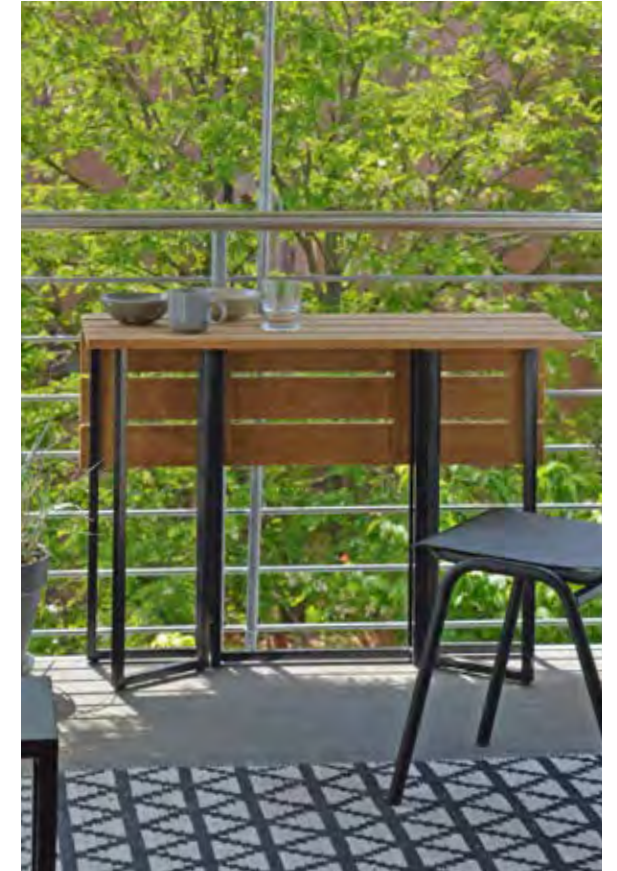

design: marcus hofbauer

TIME

design: marcus hofbauer

bezeichnung bank
description bench
material gestell: aluminium schwarz
platte: teak natur
material frame: aluminium black
top: teak natural

höhe height 45
breite width 100
tiefe depth 29

ve (pal.) pu (pal.) 1
gewicht weight 8 kg
farbe colour natur natural

edv-nr. edp-no. **440405**
preis uvp | price rrp € 298,00