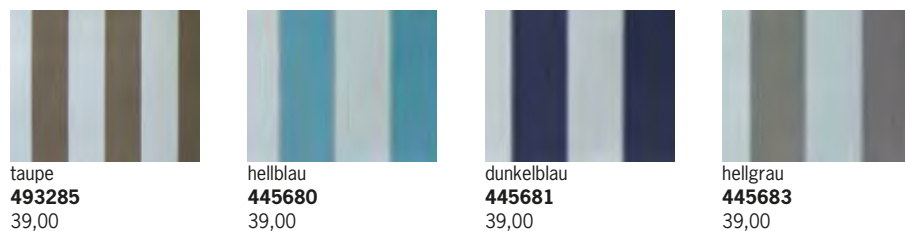

MAXX LIEGESTUHL design: jankurtz

bezeichnung	liegestuhl	fußteil
description	deckchair	foot rest
material	gestell: teak massiv bezug: 100% polyacryl	gestell: teak massiv
material	frame: solid teak covers: 100% polyacryl	frame: solid teak
höhe height	98 (40)	33
breite width	64 (43)	57
tiefe depth	112	67
edv-nr. edp-no.	492159	492166
preis uvp | price rrp €	119,00	59,00