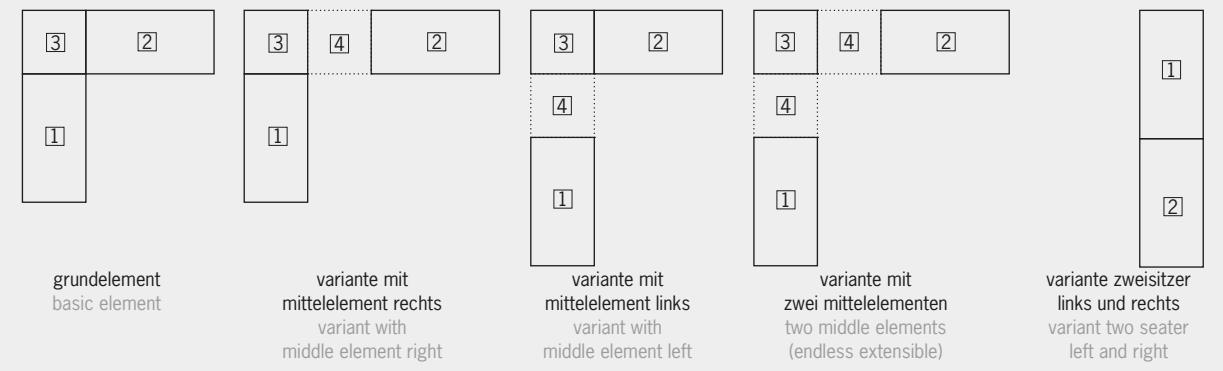

varianten | variants