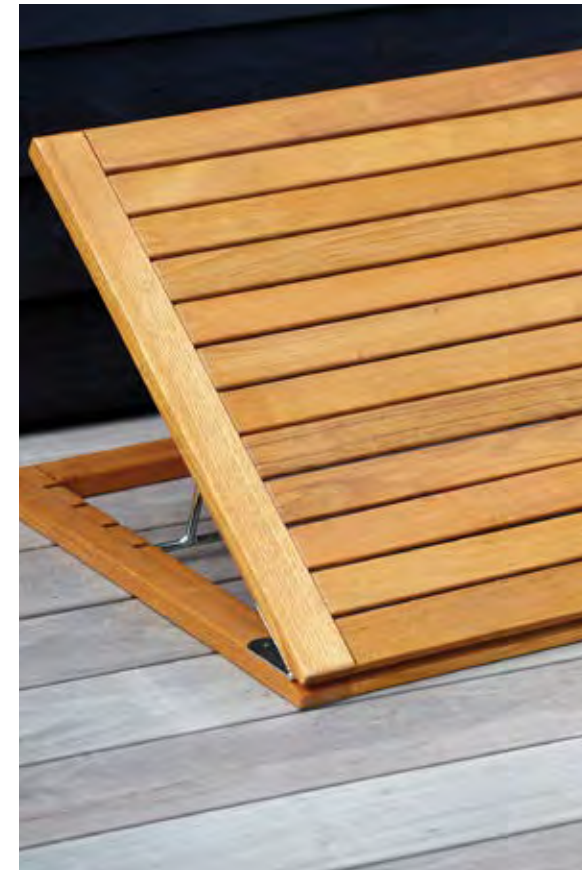

design: jankurtz

KORFU design: jankurtz

bezeichnung	kopfteil 4-fach verstellbar	
description	headrest 4 times adjustable	
material	teak massiv	
material	solid teak	
höhe height	80	
breite width	80	
tiefe depth	60	
ve (pal.) pu (pal.)	1	
gewicht weight	8 kg	
farbe colour	 natur natural	
edv-nr. edp-no.	492189	
preis uvp price rp €	179,00	