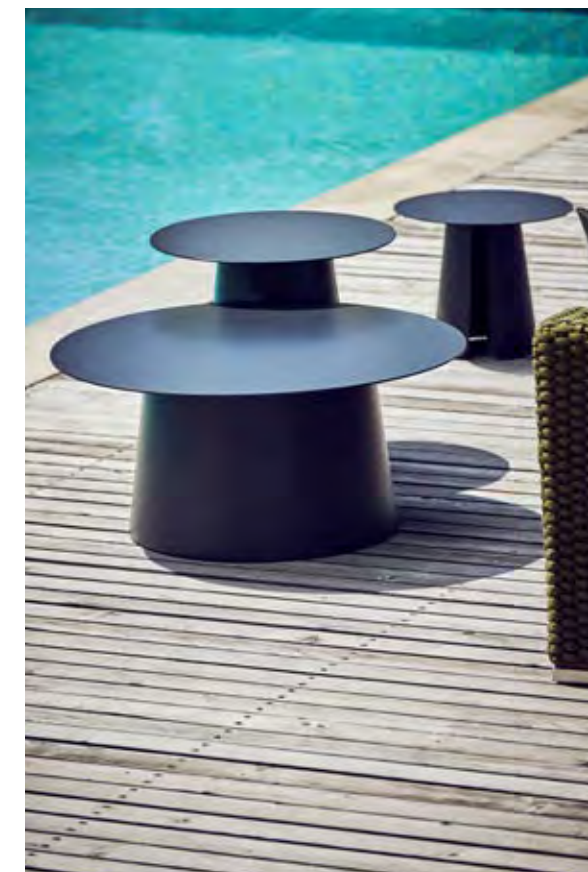

design: sebastian herkner

FEEL

design: sebastian herkner

bezeichnung beistelltisch
description side table
material aluminium, pulverbeschichtet
material aluminium, powder coated

höhe height	36	46	32
breite width	Ø 80	Ø 50	Ø 40
tiefe depth			

ve (pal.) pu (pal.)	1	1	1
gewicht weight	11 kg	5 kg	3 kg
farbe colour	anthrazit anthracite	anthrazit anthracite	anthrazit anthracite

edv-nr. edp-no.	493108	493109	493107
preis uvp | price rrp €	698,00	549,00	389,00