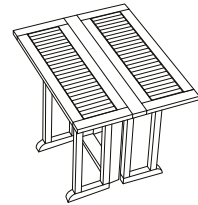

CITY

design: jankurtz

bezeichnung Klapptisch | balkontisch, beidseitig klappbar
description folding table | balcony table, double-side foldable
material zertifiziertes teak massiv
material certificated teak solid

höhe height 73 (68,5)
breite width 90
tiefe depth 70