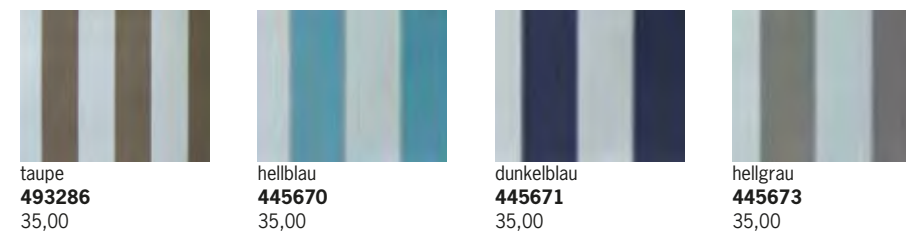

MAXX REGIESESSEL design: jankurtz

bezeichnung	regiesessel | armlehnenhöhe: 64,5 cm
description	director´s chair | armrest height: 64,5 cm
material	gestell: teak massiv bezug: 100% polyacryl
material	frame: solid teak covers: 100% polyacryl
höhe height	85 (45)
breite width	51 (44)
tiefe depth	53 (41)
edv-nr. edp-no.	492726
preis uvp | price rrp €	139,00