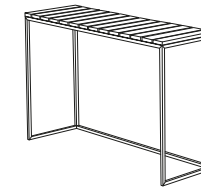

design: jankurtz