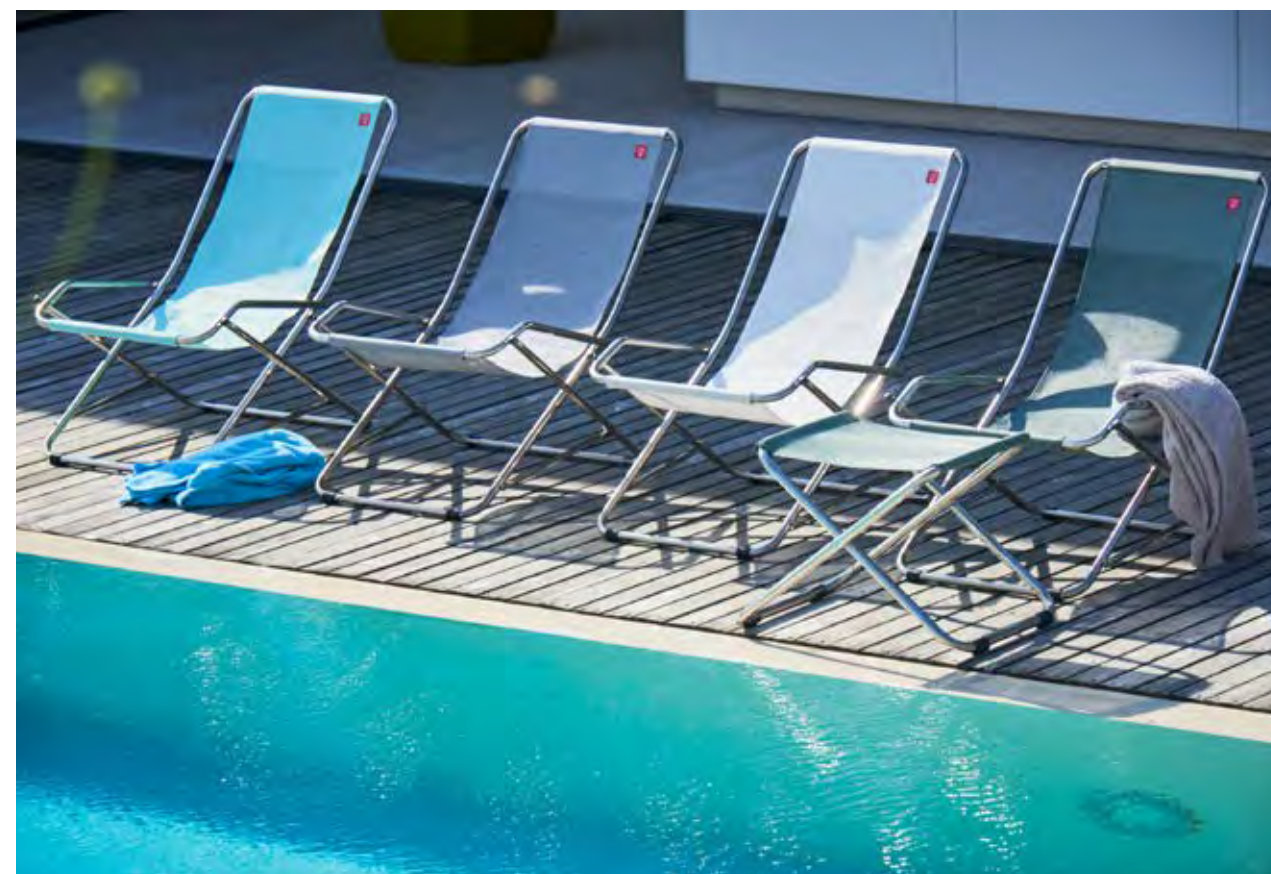

FIAM DONDOLINA design: francesco favagrossa

bezeichnung schwingsessel | zusammengeklappt: 125 x 63 x 10 cm

description swing chair | folded: 125 x 63 x 10 cm

material gestell: aluminium
bezug: kunststoffgewebe

material frame: aluminium
cover: synthetic fabric

höhe height 86 (36)
breite width 63 (47)
tiefe depth 96

ve (pal.) pu (pal.) 1 (16)

gewicht weight 2.75 kg

farbe colour weiß white schwarz black pistazie pistacio meerblau sea blue grau grey taupe taupe salbei salvia aqua aqua

edv-nr. edp-no. **445153** **472221** **492141** **492176** **445154** **445155** **445238** **445244**

preis uvp | price rrp € 149,00 149,00 149,00 149,00 149,00 149,00 149,00 149,00

design: francesco favagrossa

FIAM DONDOLINA TWIN design: francesco favagrossa

bezeichnung sessel | zusammengeklappt: 125 x 113 x 15 cm

description chair | folded: 125 x 113 x 15 cm

material gestell: stahlrohr, pulverbeschichtet
bezug: kunststoffgewebe

material frame: steel, powder coated
cover: synthetic fabric

höhe height 80 (35)
breite width 115 (90)
tiefe depth 95 (50)

ve (pal.) pu (pal.) 1 (4)

gewicht weight 8 kg

farbe colour weiß white weiß white schwarz black schwarz black salbei salvia aqua aqua

edv-nr. edp-no. **495700** **495701** **495702**

preis uvp | price rrp € 229,00 229,00 229,00