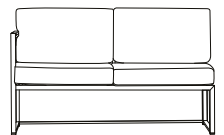

LUX LOUNGE design: jankurtz

bezeichnung	2-sitzer sofa | armlehnenhöhe: 62 cm, mit teakeinlage, armlehne links [1] armlehne rechts [2]		
description	2-seater sofa | armrest height: 62 cm, with teak inlet, armrest left [1] armrest right [2]		
material	gestell: edelstahl, inkl. sitz und rückenkissen bezug: 100% polyacryl, mit reißverschluss		
material	frame: stainless steel, incl. seat- and backcushion cover: 100% polyacrylic, with zip		
höhe height	75 (41)	75 (41)	75 (41)
breite width	127	127	127
tiefe depth	67 (52)	67 (52)	67 (52)
ve (pal.) pu (pal.)	1	1	1
gewicht weight	16 kg	16 kg	16 kg
farbe colour	schwarz black weiß white taupe taupe	schwarz black weiß white taupe taupe	schwarz black weiß white taupe taupe
edv-nr. edp-no.	498491	498564	498570
preis uvp | price rrp €	1.498,00	1.498,00	1.498,00

design: jankurtz

LUX LOUNGE design: jankurtz

bezeichnung	eckelement [3]	mittelelement [4]	anbauelement [5]	armlehnsessel | armlehnenhöhe: 62 cm, mit teakeinlagen [6]
description	corner element [3]	middle element [4]	extension element [5]	armchair | armrest height: 62 cm, with teak inlets [6]
material	gestell: edelstahl, inkl. sitz und rückenkissen bezug: 100% polyacryl, mit reißverschluss			
material	frame: stainless steel, incl. seat- and backcushion cover: 100% polyacrylic, with zip			
höhe height	75 (41)	75 (41)	41	75 (41)
breite width	67	62	62	68
tiefe depth	67 (52)	67 (52)	62	67 (52)
ve (pal.) pu (pal.)	1	1	1	1
gewicht weight	11 kg	10 kg	8 kg	12 kg
farbe colour	edv-nr. | edp-no. preis uvp | price rrp	edv-nr. | edp-no. preis uvp | price rrp	edv-nr. | edp-no. preis uvp | price rrp	edv-nr. | edp-no. preis uvp | price rrp
schwarz black	498489 1.198,00	498490 998,00	498576 598,00	498488 1.198,00
weiß white	498565 1.198,00	498566 998,00	498569 598,00	498568 1.198,00
taupe taupe	498571 1.198,00	498572 998,00	498575 598,00	498574 1.198,00