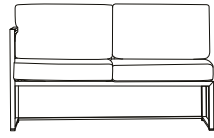

design: jankurtz

LUX LOUNGE design: jankurtz

bezeichnung	eckelement [3]	mittelelement [4]	anbauelement [5]	armlehnsessel armlehnenhöhe: 62 cm, mit teakeinlagen [6]
description	corner element [3]	middle element [4]	extension element [5]	armchair armrest height: 62 cm, with teak inlets [6]
material	gestell: edelstahl, pulverbeschichtet weiß , inkl. sitz- und rückenkissen bezug: 100% polyacryl, mit reißverschluss			
material	frame: stainless steel, powder coated white , incl. seat- and backcushion cover: 100% polyacrylic, with zip			
höhe height	75 (41)	75 (41)	41	75 (41)
breite width	67	62	62	68
tiefe depth	67 (52)	67 (52)	62	67 (52)
ve (pal.) pu (pal.)	1	1	1	1
gewicht weight	11 kg	10 kg	8 kg	12 kg
farbe colour	edv-nr. edp-no. preis uvp price rrp	edv-nr. edp-no. preis uvp price rrp	edv-nr. edp-no. preis uvp price rrp	edv-nr. edp-no. preis uvp price rrp
schwarz black	420163 1.198,00	420166 998,00	420175 598,00	420172 1.198,00
weiß white	420164 1.198,00	420167 998,00	420176 598,00	420173 1.198,00
taupe taupe	420165 1.198,00	420168 998,00	420177 598,00	420174 1.198,00