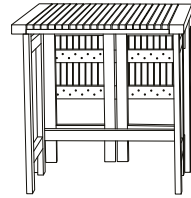

SAMOA

design: jankurtz

bezeichnung Klapptisch | balkontisch, beidseitig klappbar
description folding table | balcony table, foldable on both sides
material teak massiv, natur
material solid teak, natural

höhe height 73
breite width 100/60
tiefe depth 70

ve (pal.) pu (pal.) 1
gewicht weight 26 kg
farbe colour natur natural

edv-nr. edp-no. **440433**
preis uvp | price rrp € 579,00